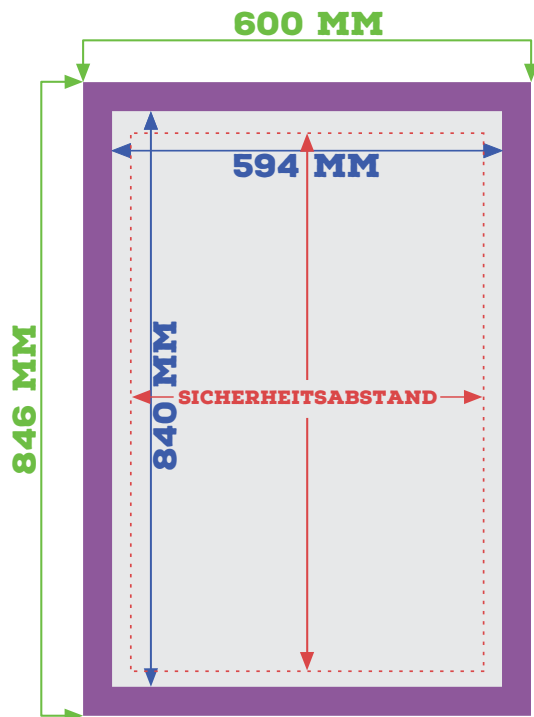

## DRUCKVORLAGE A1

**DATENFORMAT** - VOM KUNDEN GELIEFERT

**ENDFORMAT** - VON PLAKAT-KULTUR GELIEFERT

**BESCHNITZZUGABE** - 3 MM PRO SEITE

**SICHERHEITSABSTAND** - 6 MM VOM RAND FÜR TEXT / GRAFIK

---

---

# PLAKAT KULTUR