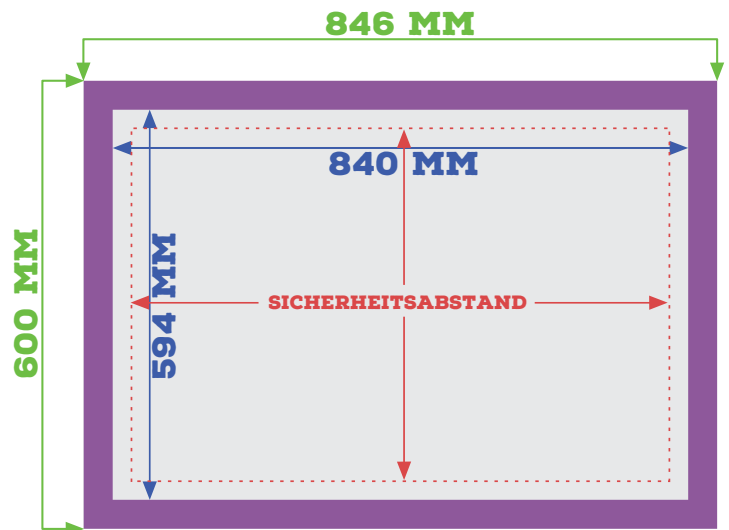

## DRUCKVORLAGE A1

**DATENFORMAT** - VOM KUNDEN GELIEFERT

**ENDFORMAT** - VON PLAKAT-KULTUR GELIEFERT

**BESCHNITZZUGABE** - 3 MM PRO SEITE

**SICHERHEITSABSTAND** - 6 MM VOM RAND FÜR TEXT / GRAFIK

---

---